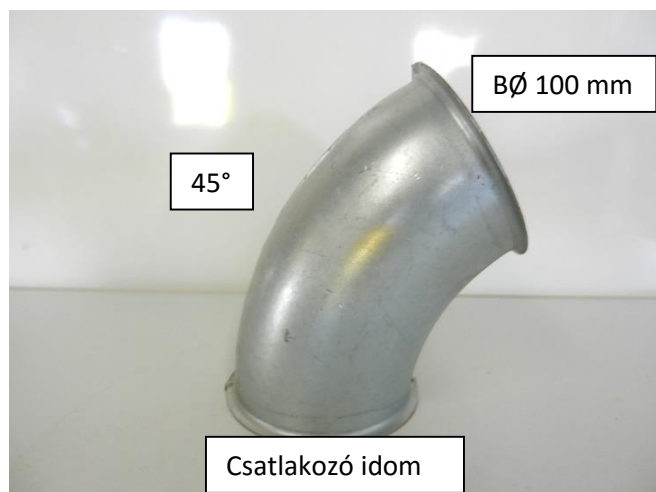

# Amíg a készlet tart

EZEN AZ OLDALON MINDEN DARAB ÁRA 1.500.- FT + ÁFA

Készlet: 15 db

Készlet: 4 db

Készlet: 2 db