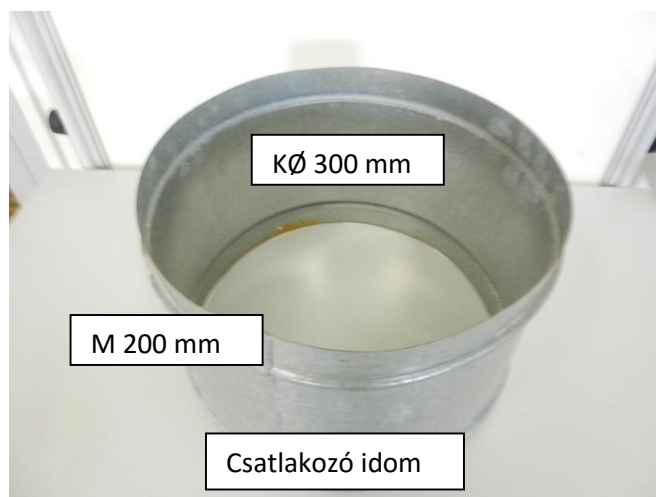

Amíg a készlet tart

EZEN AZ OLDALON MINDEN DARAB ÁRA 1.500.- FT + ÁFA

Készlet: 15 db

Készlet: 4 db

Készlet: 2 db