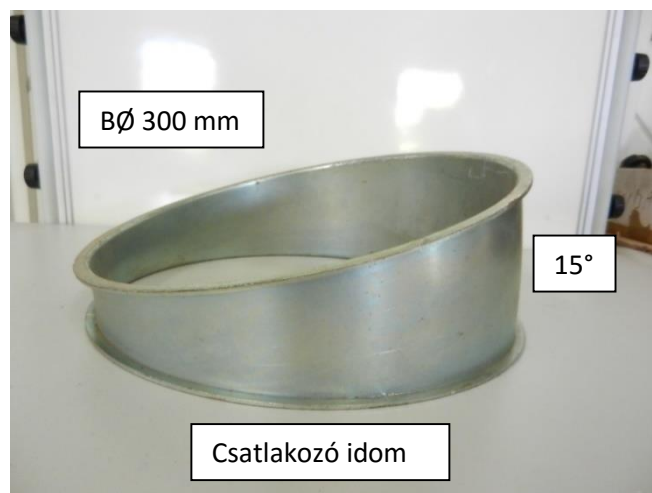

Készlet: 3 db