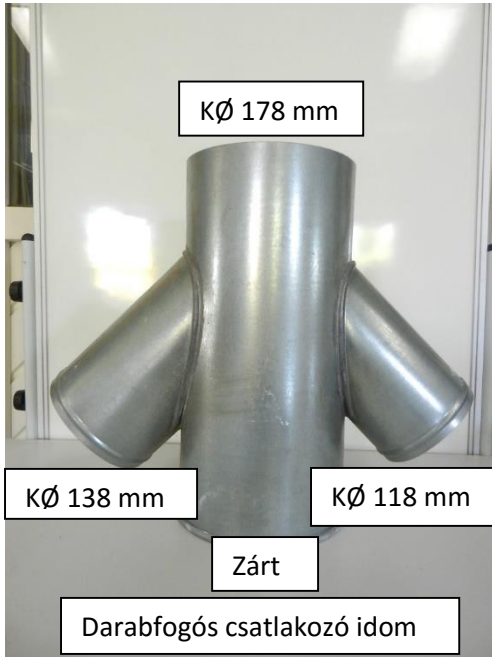

Amíg a készlet tart

EZEN AZ OLDALON MINDEN DARAB ÁRA 6.000.- FT + ÁFA

Készlet: 11 db