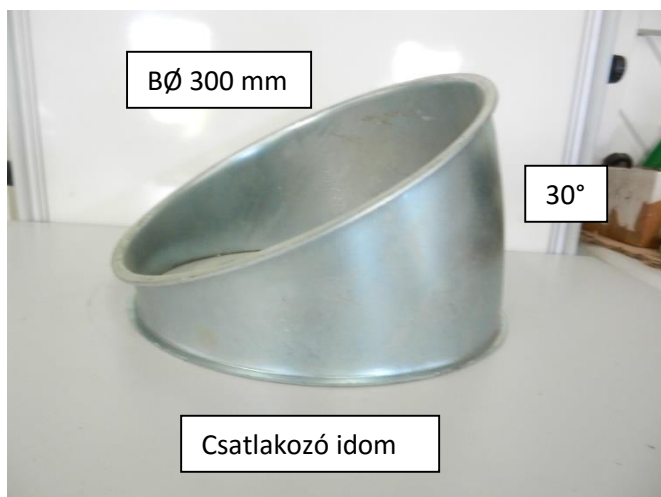

Amíg a készlet tart

EZEN AZ OLDALON MINDEN DARAB ÁRA 6.000.- FT + ÁFA

Készlet: 2 db