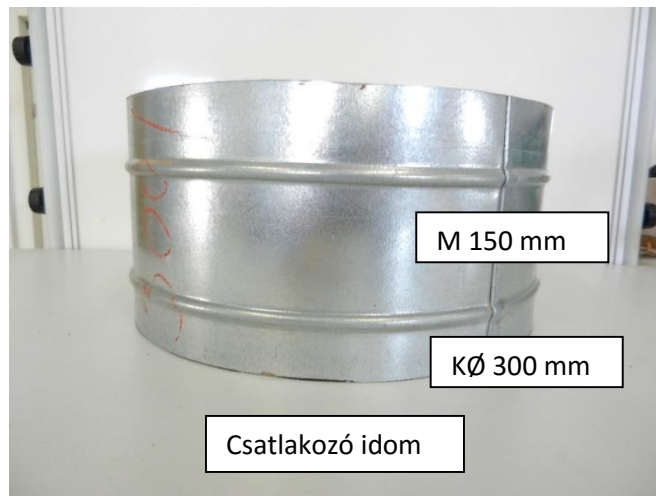

Amíg a készlet tart

EZEN AZ OLDALON MINDEN DARAB ÁRA 1.500.- FT + ÁFA

Készlet: 15 db